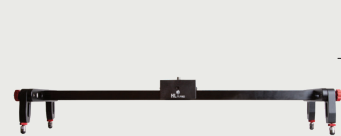

ÜRÜN ÇEKİM MASASI

EBATLAR
60X130cm
100X200cm

VIDEO SLİDER

Çoklu 1/4 ve 3/8 Vida Bağlantıları
Sinema veya Slow Motion Video Foto Çekimleri
Tripod Bağlantı Özelliği
Taşıma Çantası

EBATLAR
60cm
80cm
100cm
120cm