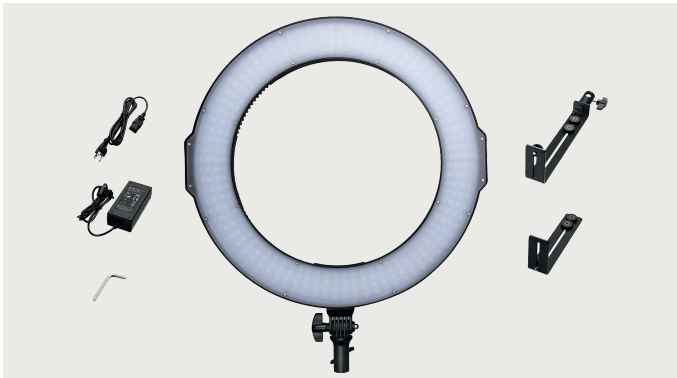

RING LIGHT BIG SIZE

Ürün Dış Çapı: 45 cm
Led Sayısı: 320
Maximum Işık Yoğunluğu: 1500 LUX (1 Metre'den)
Harici Adaptör: DC 15V 3A (MAX)
Ayar Aralığı: 0% - 100%
Renk Sıcaklığı Ayarları: 3200 K - 5600 Kelvin arasında ayarlanabilir.
50.000 Saat çalışma ömrü vardır.
Renk Doğruluğu (CRI): 95