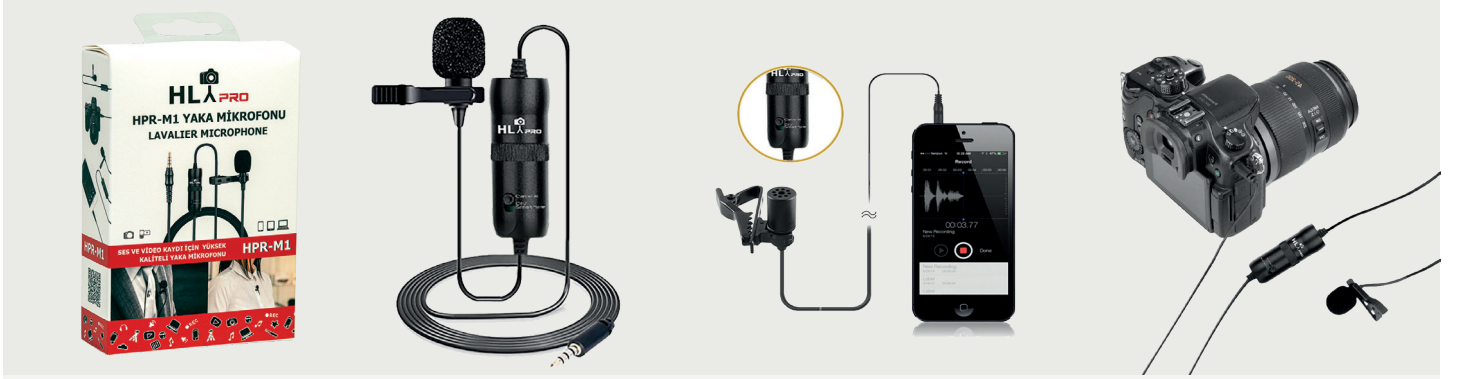

MİKROFONLAR

HPR-M1 YAKA MİKROFONU

DSLR ve video kameralar, mobil telefonlar ile uyumlu
6 Metre kablo uzunluğu
Polarite: Çok yönlü
Frekans aralığı: 65Hz ~ 18KHz
Sinyal/Gürültü: 74dB SPL
Duyarlılık: -30dB +/- 3dB / OdB=1V/Pa, 1kHz
Çıkış empedansı: 1000 Ohm veya daha az

Konnektör: 3.5mm stereo jack
Pil tipi: LR44
Mikrofon Boyutları: 18x8.3x8.30mm
Ağırlık: 20.5gr
1000 Ohm Çıkış Empedansı
3,5mm Stereo Jak
-30 dB Ses Duyarlılığı