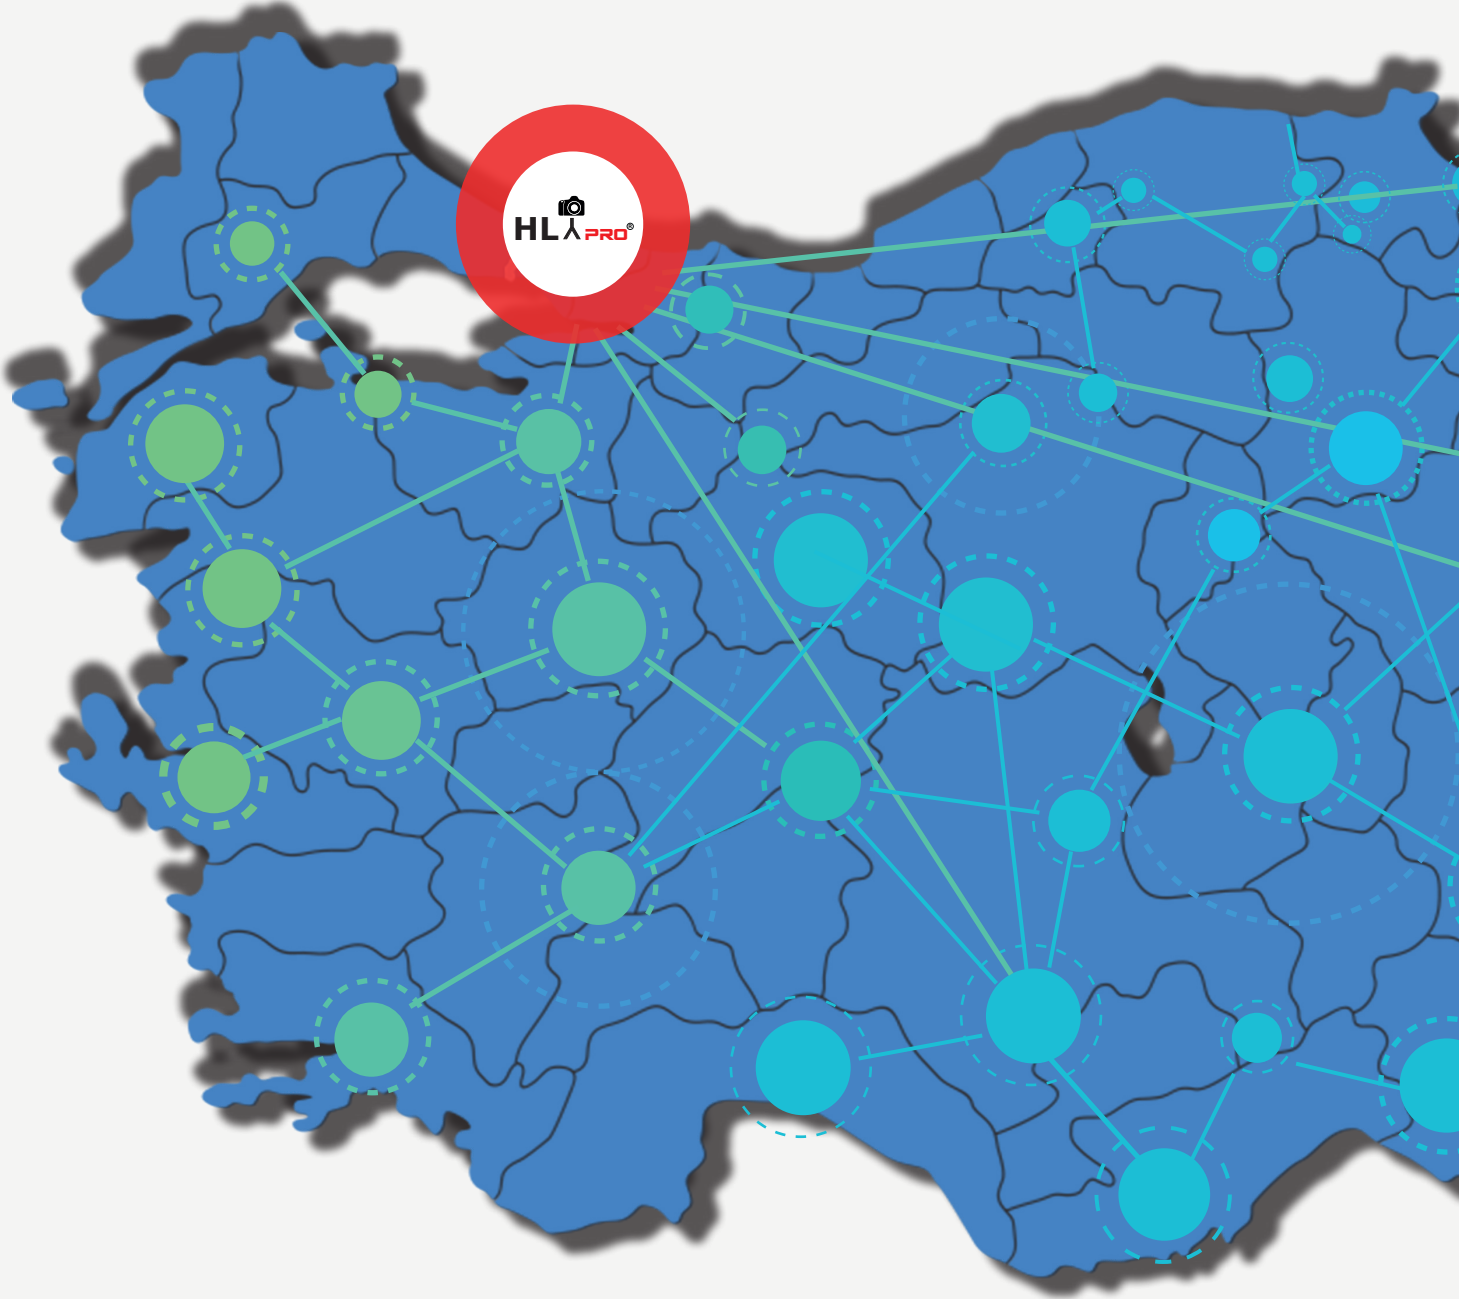

HLYPRO®

YENİ NESİL FOTOĞRAF

" Fotoğraf artık sadece çekilen bir şey
olmaktan öte yapılan bir şeye dönüşüyor."

ÜRÜN KATALOĞU

www.hlypro.com

HLA^{PRO} tescilli %100 Türk markasıdır.

HAKKIMIZDA

HLYPRO “ Doğru Kalite - Uygun Fiyat” ilkesi ile yola çıkarak, işini tutkuyla yapan bir ekibin 27 yıllık tecrübesinin sonucunda kurulmuş, fotoğraf makinesi aksesuarları ve stüdyo ekipmanlarının tedarikçisi ve aynı zamanda da toptan satışını yapan bir firmadır.