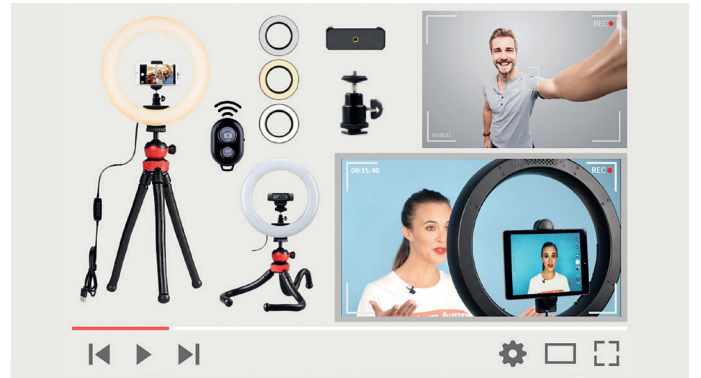

VLOGGER KİT - RING LIGHT

Ürün Dış Çapı: 28 cm
Led Sayısı: 160
Usb bağlantılı güç kablosu
Ayar Aralığı: 0% - 100%
Renk Sıcaklığı Ayarları: 3000K - 6500 Kelvin arasında ayarlanabilir.
Renk Doğruluğu (CRI): 95
Universal telefon aparatı
35cm flexible stand