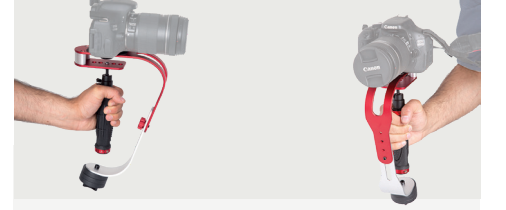

MANUEL GİMBAL STABİLİZER

KAMERA OMUZ SABİTLEYİCİ

Uzun Süreli Çekimlerde Omuzda Taşıma Kolaylığı
Elleri Daha Serbest Kullanma Kolaylığı
Elle Yapılan Çekimlerdeki Sarsıntıları Engeller
Taşıma Çantası

DSLR YAĞMURLUK