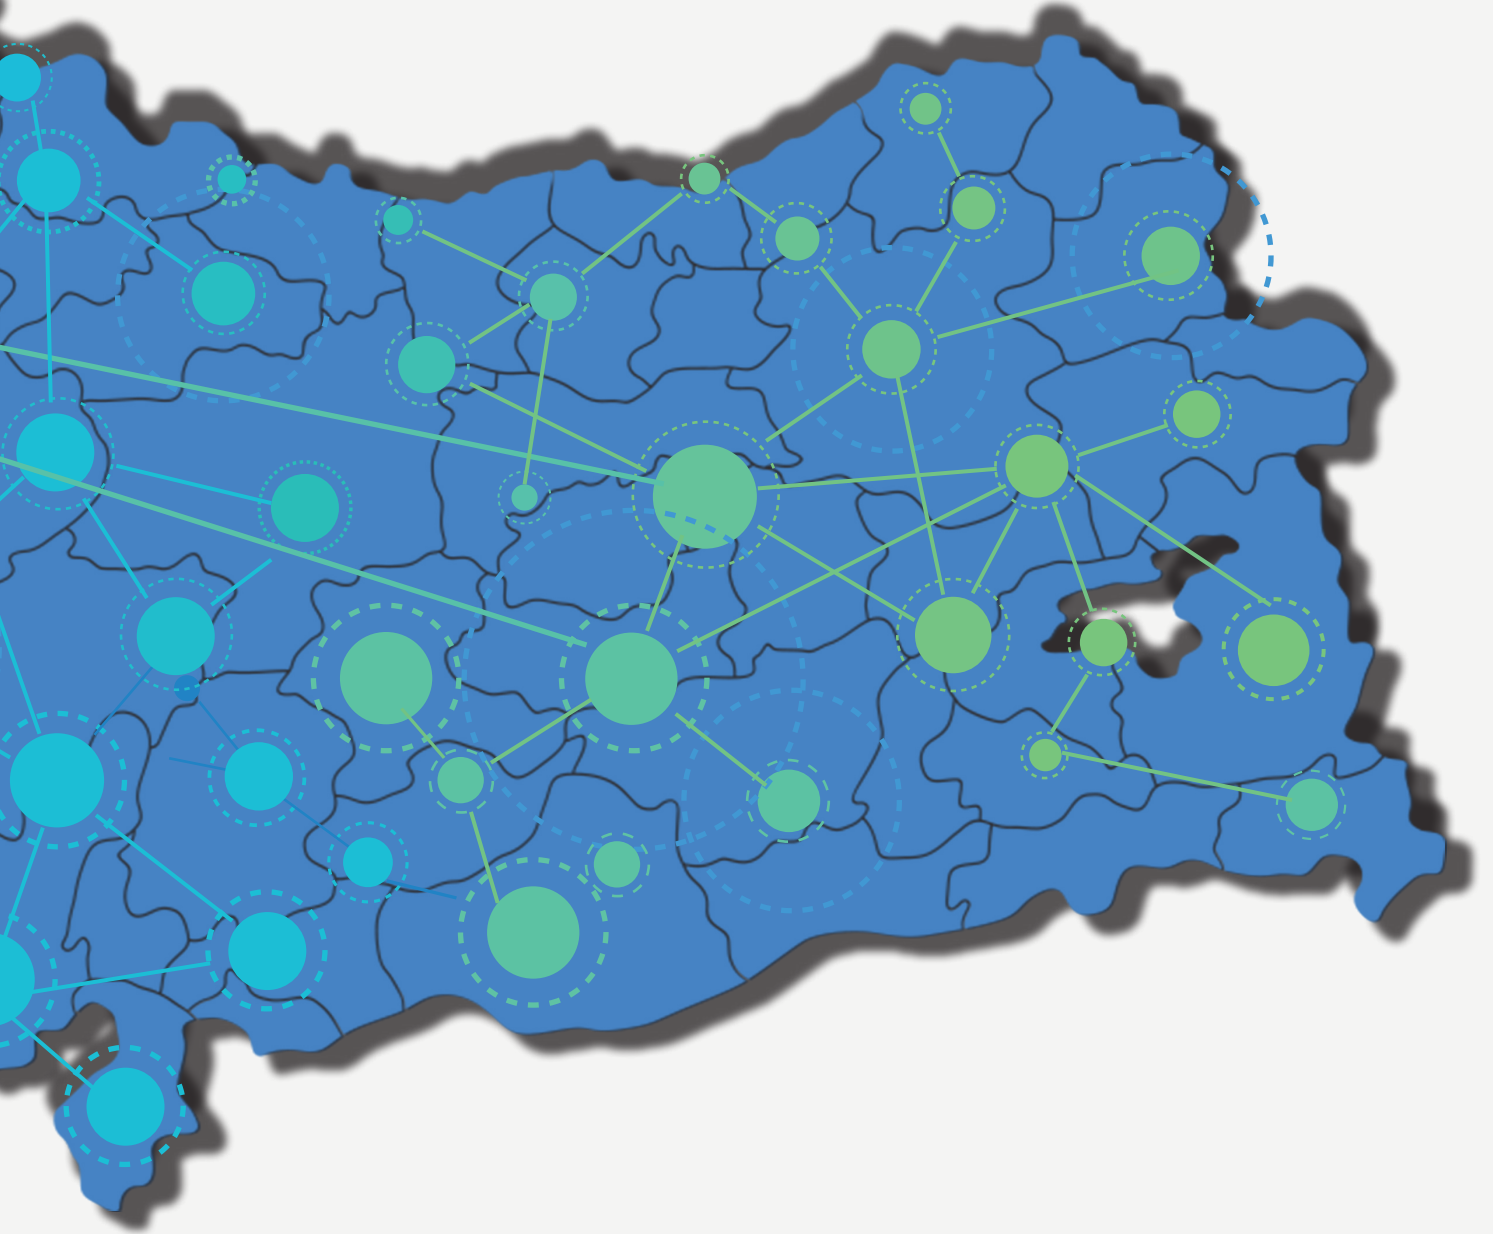

KURUMSAL DEĞERLERİMİZ

Ülkemizin gelişimine katkı sağlamayı önemsiyor ve kanunlara uygun hizmet üretiyoruz.

Tüm ürünlerimiz Avrupa standartlarına uygun olarak üretilmektedir. **CE**

Müşteri ilişkilerimize önem veriyoruz.

Dürüst çalışıyoruz.

Kaliteden ödün vermiyoruz.

Bayilerimizi ve müşterilerimizi önemsiyoruz.

Ürünlerimizi Türkiye genelindeki satış noktalarımızdan tedarik edebilirsiniz. Bireysel satışımız yoktur.