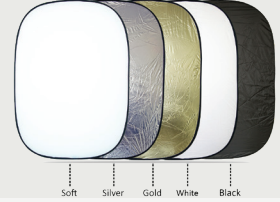

150X200 5in1 REFLEKTÖR

Soft Silver Gold White Black