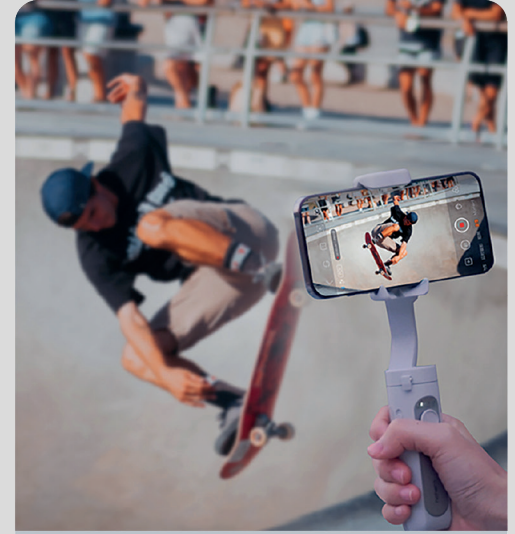

03 Hareketli Spor Videoları