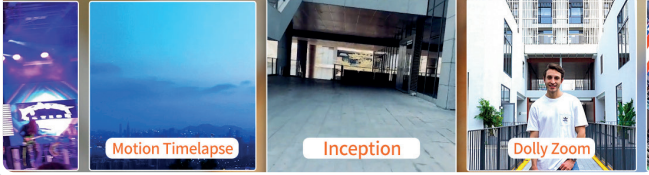

Yüz Takibi

Nesne Takibi

0~10 Parlaklık Seviyesine Kadar Ayarlanabilen 3 Farklı Renk Türüne Sahip Manyetik Led Işık

Her türlü çekimde, karanlıkta bile harika net sonuçlar

Soğuk Işık

Enerjik ve heyecanlı hissetmenizi sağlar