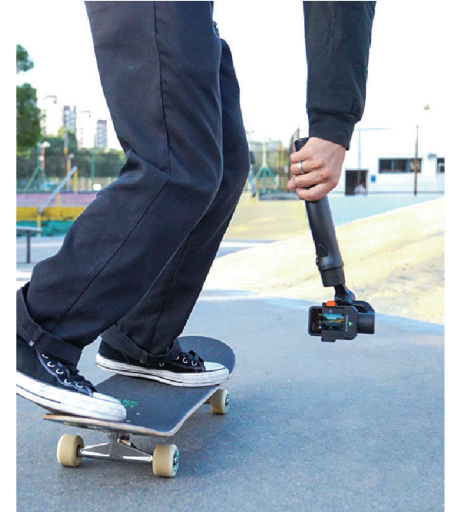

3 Eksen de Kusursuz
Titreşim Engelleme Özelliği

Tüm Aksiyon Kameralarına Uyumlu

IPX4 Seviyesindeki Su
Sıçramalarına Dayanıklı

Çift Yönlü Şarj Özelliği

iSteady Pro4, aksiyon kamerası tutkunlarının vazgeçemediği adeta bir arkadaş gibi yanından ayıramadığı bir üründür. IPX4 seviyesindeki su sıçramalarına dayanıklı olduğundan dolayı açık alanlarda da kullanılabilir. **Piyasaya sunulduğundan beri sürekli olarak Amazon'da aksiyon kamerası gimbal pazar payının %70'ini elinde tutmaktadır.** Bir diğer tabirle aksiyon kamerası gimbal piyasasının amiral gemisidir. The Hybrid Shooter, Tech4All, Jason Morris, GIZMOC-HINA, Phoenix ve diğer teknoloji uzmanları ve tanınmış medya kuruluşları tarafından özellikle tavsiye edilen bir üründür.