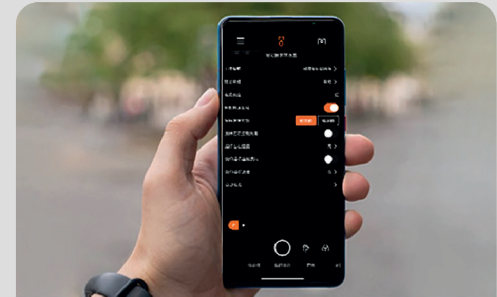

iSteadyMobile+

INCEPTION MOD

Pratik Portre Modu

Low Angle Çekim

Motion Timelapse

Slow Motion

POV (Serbest) Mod

Kişiselleştirilebilir Ayarlar

Profesyonel Seviyede Titreşim Engelleme

Tüm Açılarda Hareket Kabiliyeti

600° Kusursuz Dönüş Hareketi (Spin Shot)

13 Saate Kadar Çalışma Süresi

iSteady Mobile Plus, Amazon'da üst üste 36 ay en çok satan telefon gimbalı olarak hüküm sürdü ve 1 milyondan fazla kullanıcının güvenini kazandı. Çekimlerine profesyonel bir hava katarak kusursuz işler çıkarmak isteyenler için özel olarak tasarlanmış bir ürün. Ayrıca ürün gövdesini power-bank gibi kullanarak çekimler sırasında telefonunuzu da şarj edebilirsiniz.