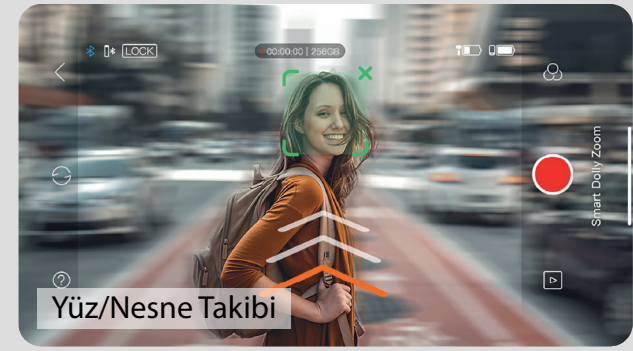

360°
Yatay Dönme
Hareketi

iSteady Q, panoramik bir video çekmek için telefonunuzu yatay olarak 360° dönderir.

iSTEADY 

Uzaktan Kumanda ile Tek Başınıza Seyahat Ederken de Selfie Keyfini Yaşayabilirsiniz

Uzaktan kumanda ve tripod, 10 metreye kadar uzaktan selfie çekmenizi sağlar ve fotoğraf çekmek için birinden yardım istemenize de gerek kalmaz.

Sevdiklerinizle Grup Halinde Fotoğraflar Çekebilirsiniz

iSteady Q'nun çubuğunu uzatın ve tüm arkadaşlarınızı kadraja alıp hep bir arada fotoğraf çekmek için deklanşöre basabilirsiniz.

Sevimli Dostlarınızla Low Angle Çekimler (Yerden Çekim) Yapabilirsiniz

Sevimli dostlarınızı ve çocuklarınızı hızla yakalamak için iSteady Q'yu ters çevirip low angle (yerden) çekimler yaparak farklı perspektiflerden bakmanıza ilham olacaktır.

Ürün Teknik Özellikleri

Model	iSteady Q
Ağırlık	195gr
Katlanmış Ebatlar	140 x 54 x 36mm
Malzeme	PA&PC + ABS
Pil Kapasitesi	460mAh
Çalışma Süresi	3 Saat
Mekanik Hareket Aralığı	Pan: 360° / Roll: 360°
Hareket Kabiliyeti	Pan: 360° / Roll: 360°
Uyumlu Telefon Ebatları	Ağırlık: ≤280gr Kalınlık: ≤ 11mm Genişlik: 55mm~100mm

iSteadyMobile+

INCEPTION MOD

Pratik Portre Modu

Low Angle Çekim

Motion Timelapse

Slow Motion

POV (Serbest) Mod

Kişiselleştirilebilir Ayarlar